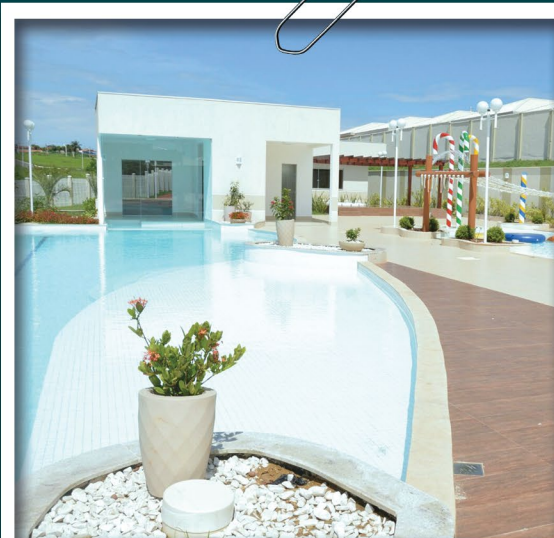

CONDOMÍNIO
Green Park

NÓS TEMOS *história*