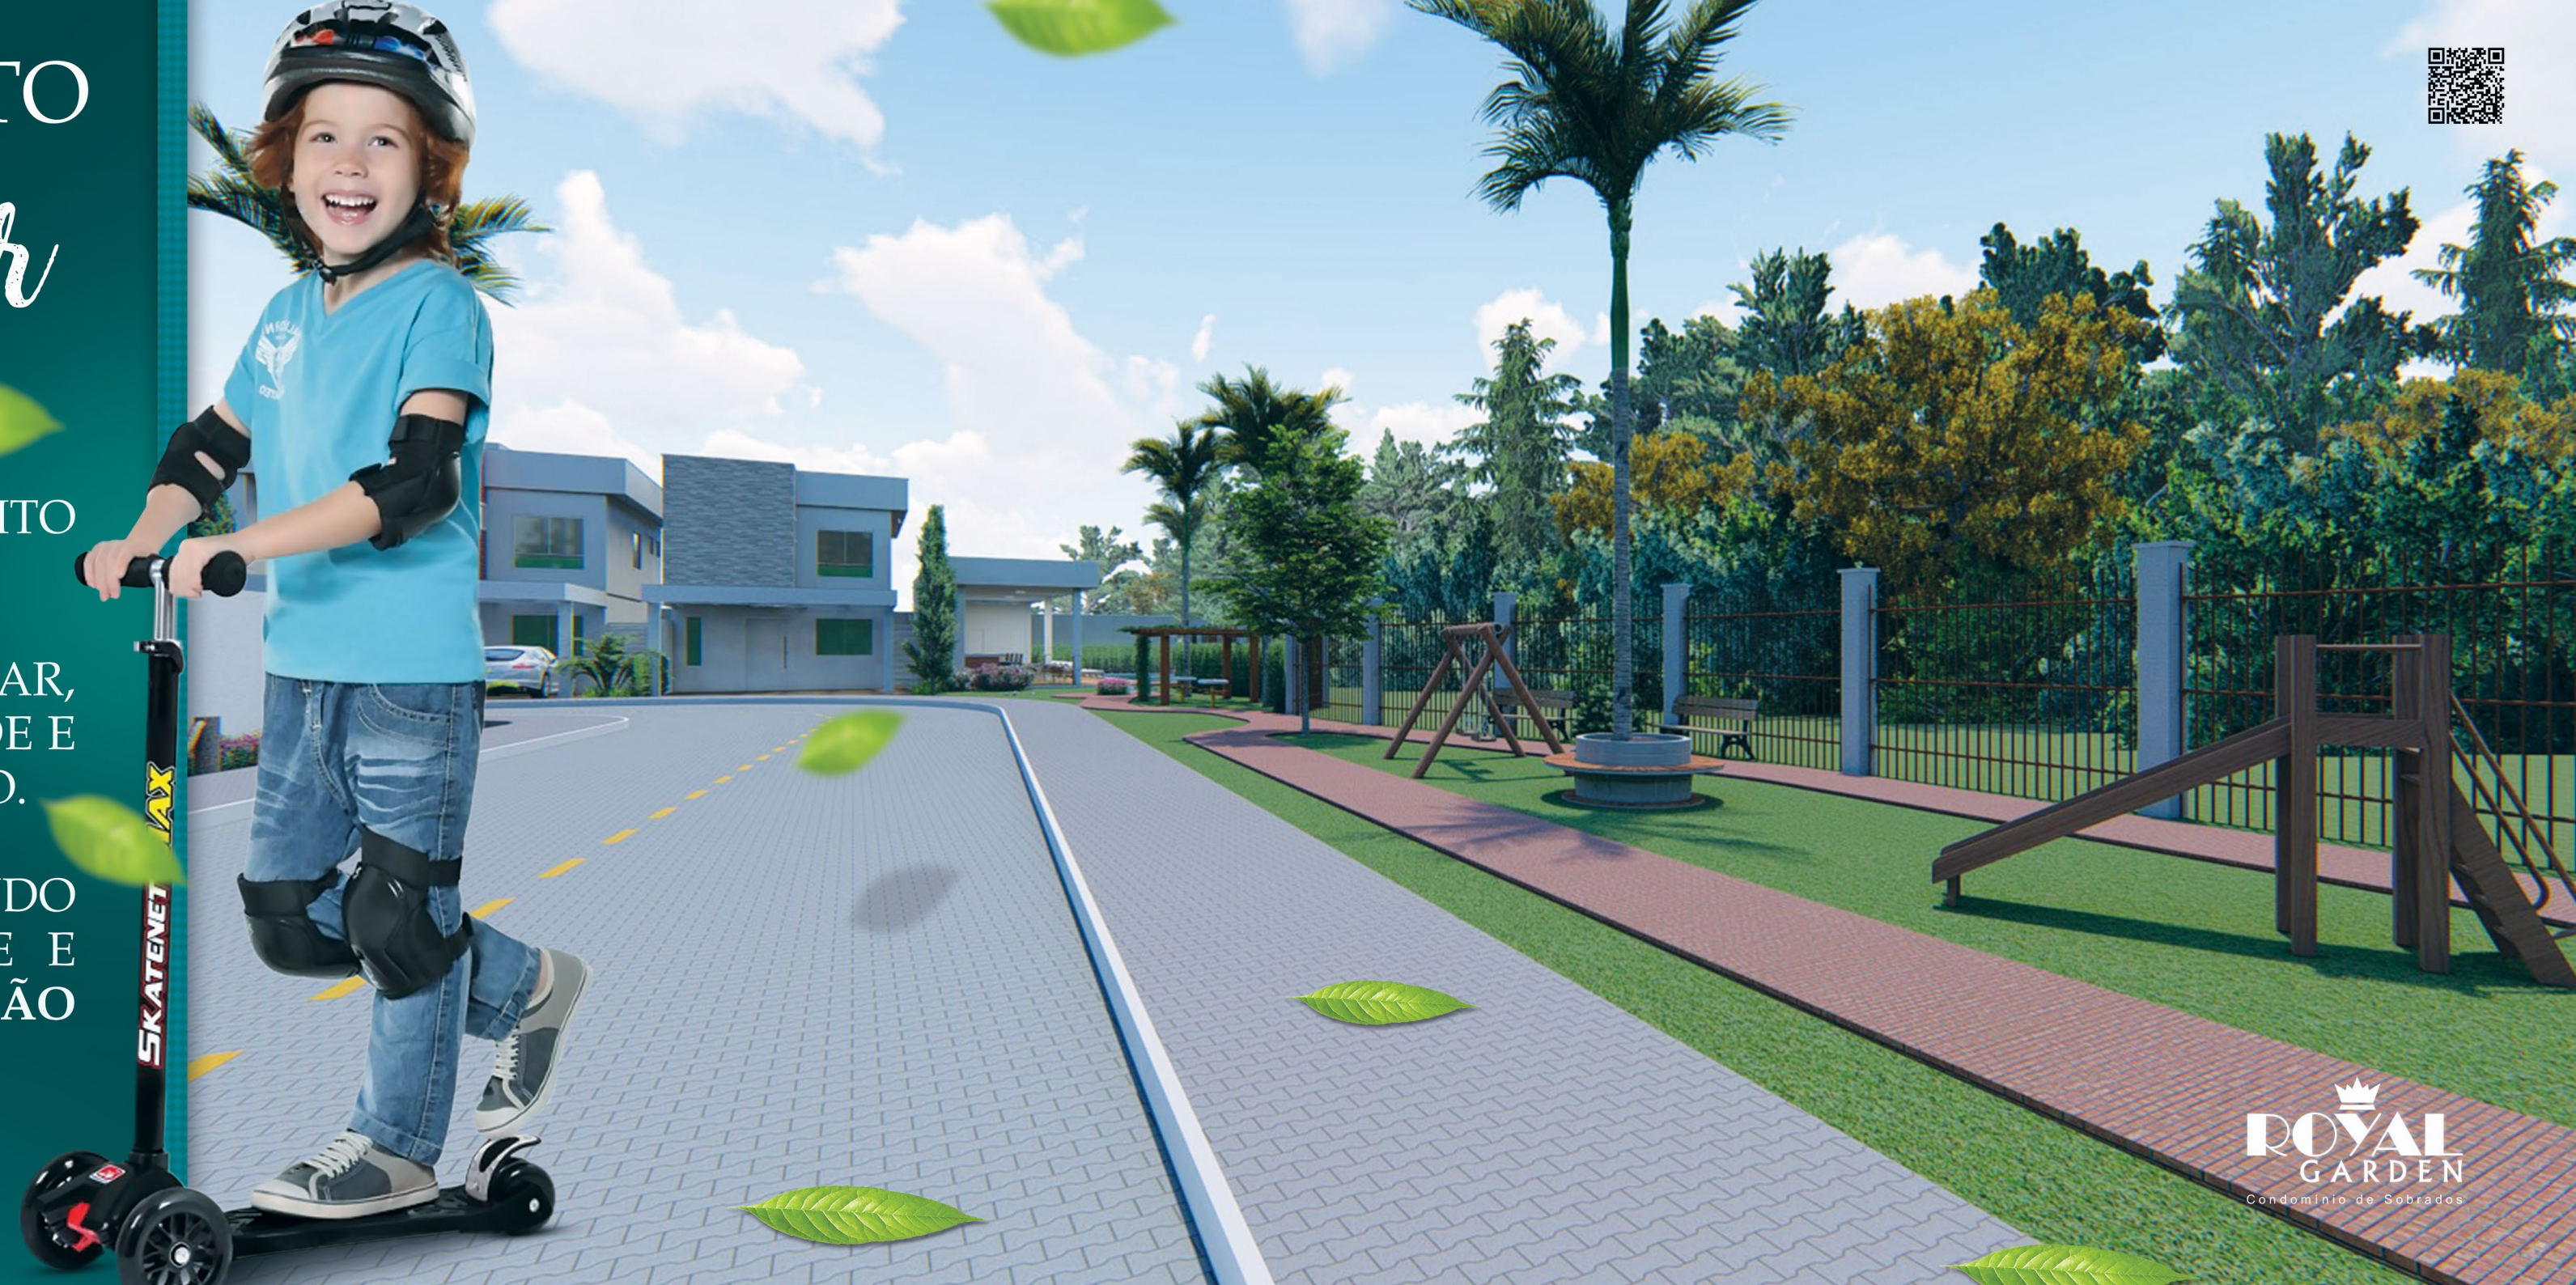

Lazer e Atividades
para todos

ACADEMIA

ROYAL
GARDEN
Condomínio de Sobrados

DIVERSÃO PARA TODA A FAMÍLIA

Muito mais
Qualidade de vida

ROYAL GARDEN
Condomínio de Sobrados

VENHA DESCOBRIR O JEITO

Ecólife de viver

O QUE VOCÊ ENTENDE POR UM CONCEITO ECOLIFE DE VIVER?

SE VOCÊ ENTENDE DE NATUREZA, BEM ESTAR, LIBERDADE, AR PURO, CALMA, TRANQUILIDADE E SEGURANÇA, SABE DO QUE ESTAMOS FALANDO.

O ROYAL GARDEN FOI DESENVOLVIDO SEGUNDO UM PROJETO QUE CONCILIA MODERNIDADE E NATUREZA, BEM ESTAR E LOCALIZAÇÃO PRIVILEGIADA.

TIRE SEU FILHO DO CELULAR

ROYAL
GARDEN
Condomínio de Sobrados

LEGENDA:

- 1 ENTRADA
- 2 CASA DA BONECA
- 3 PLAYGROUND
- 4 LONGEVIDADE
- 5 ESPAÇO CROSSFIT
- 6 SOBRADO TIPO 1
- 7 SOBRADO TIPO 2
- 8 SOBRADO TIPO 3
- 9 PET PLACE
- 10 PLAYBABY
- 11 PARQUE INFANTIL
- 12 CASA DO TARZAN
- 13 PRAÇA DE JOGOS
- 14 SOLARIUM
- 15 CHURRASQUEIRA GOURMET
- 16 SALÃO DE FESTAS
- 17 BANHEIROS
- 18 ACADEMIA
- 19 PISCINA ADULTO
- 20 PISCINA INFANTIL
- 21 APP
- 22 PAVIMENTO EM PAVER
- 23 SAÍDA